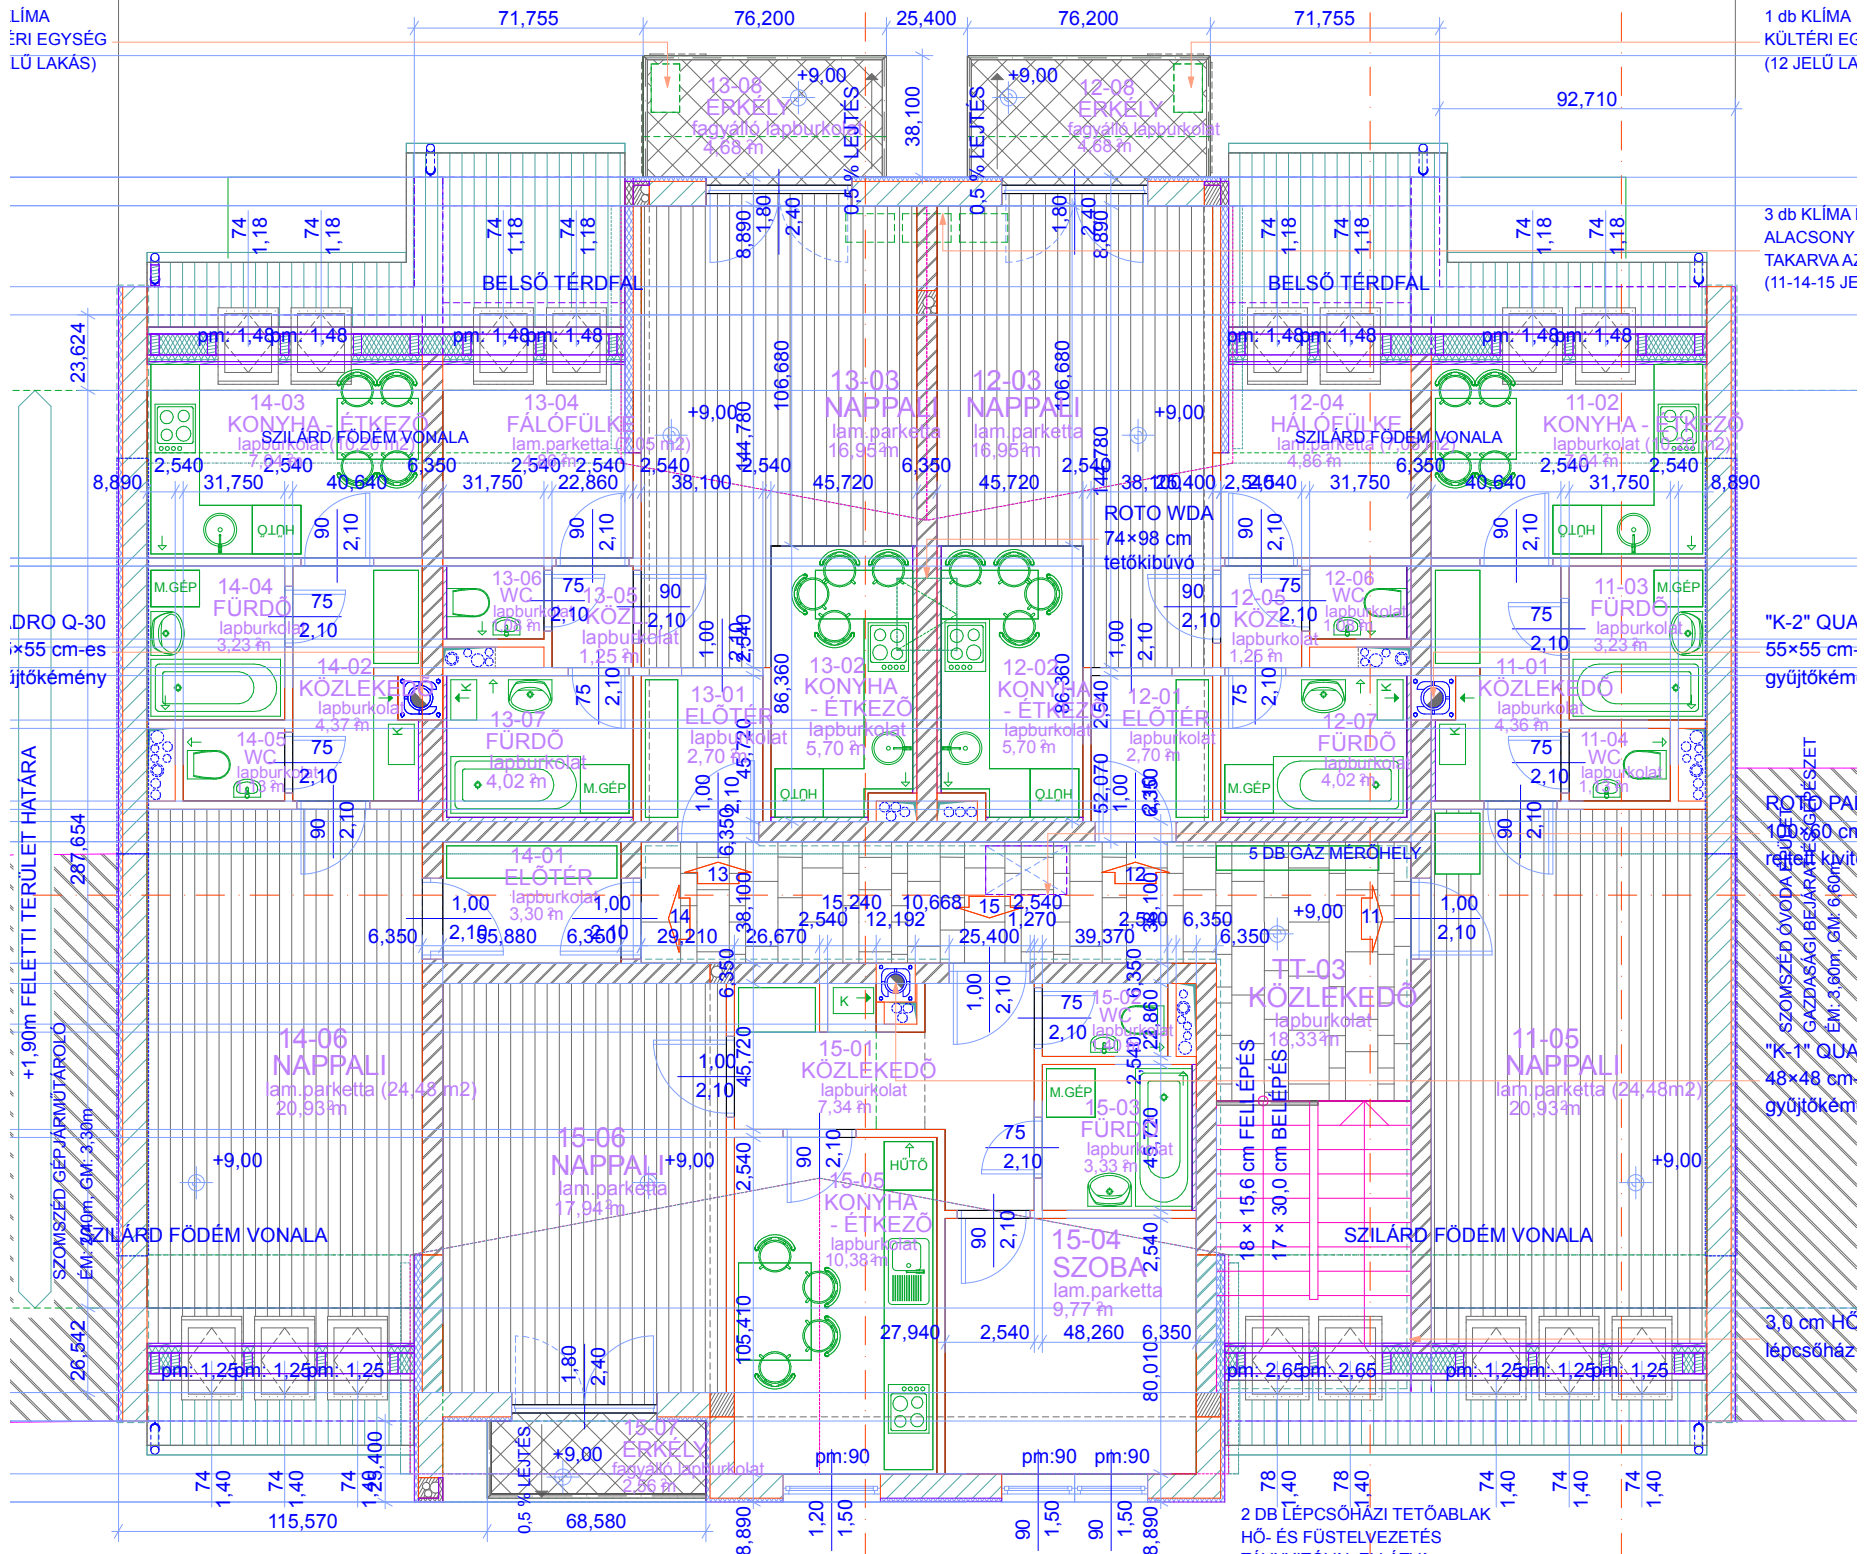

LÍMA
ÉRI EGYSÉG
LŰ LAKÁS)

1 db KLÍMA
KÜLTÉRI EGYSÉG
(12 JELŰ LA

3 db KLÍMA
ALACSONY
TAKARVA;
(11-14-15 JE

"K-2" QUA
55x55 cm-
gyűjtőkém

RO... PAI
10... 30 cm
GAZDASÁGI BEJÁRÁS
EM: 3,60m; GM: 6,60m

"K-1" QUA
48x48 cm-
gyűjtőkém

3,0 cm HC
lépcsőház

DRO Q-30
55 cm-es
ajtókemény

+1,90m FELETTI TERÜLET HATARA

SZOMSZÉD GÉP/ÁRMŰTÁROLO
EM: 3,00m; GM: 3,30m

26,542

115,570

2 DB LÉPCSŐHÁZI TETŐABLAK
HŐ- ÉS FÜSTELVEZETÉS
TÁVNYITÓVAL EL LÁTVA