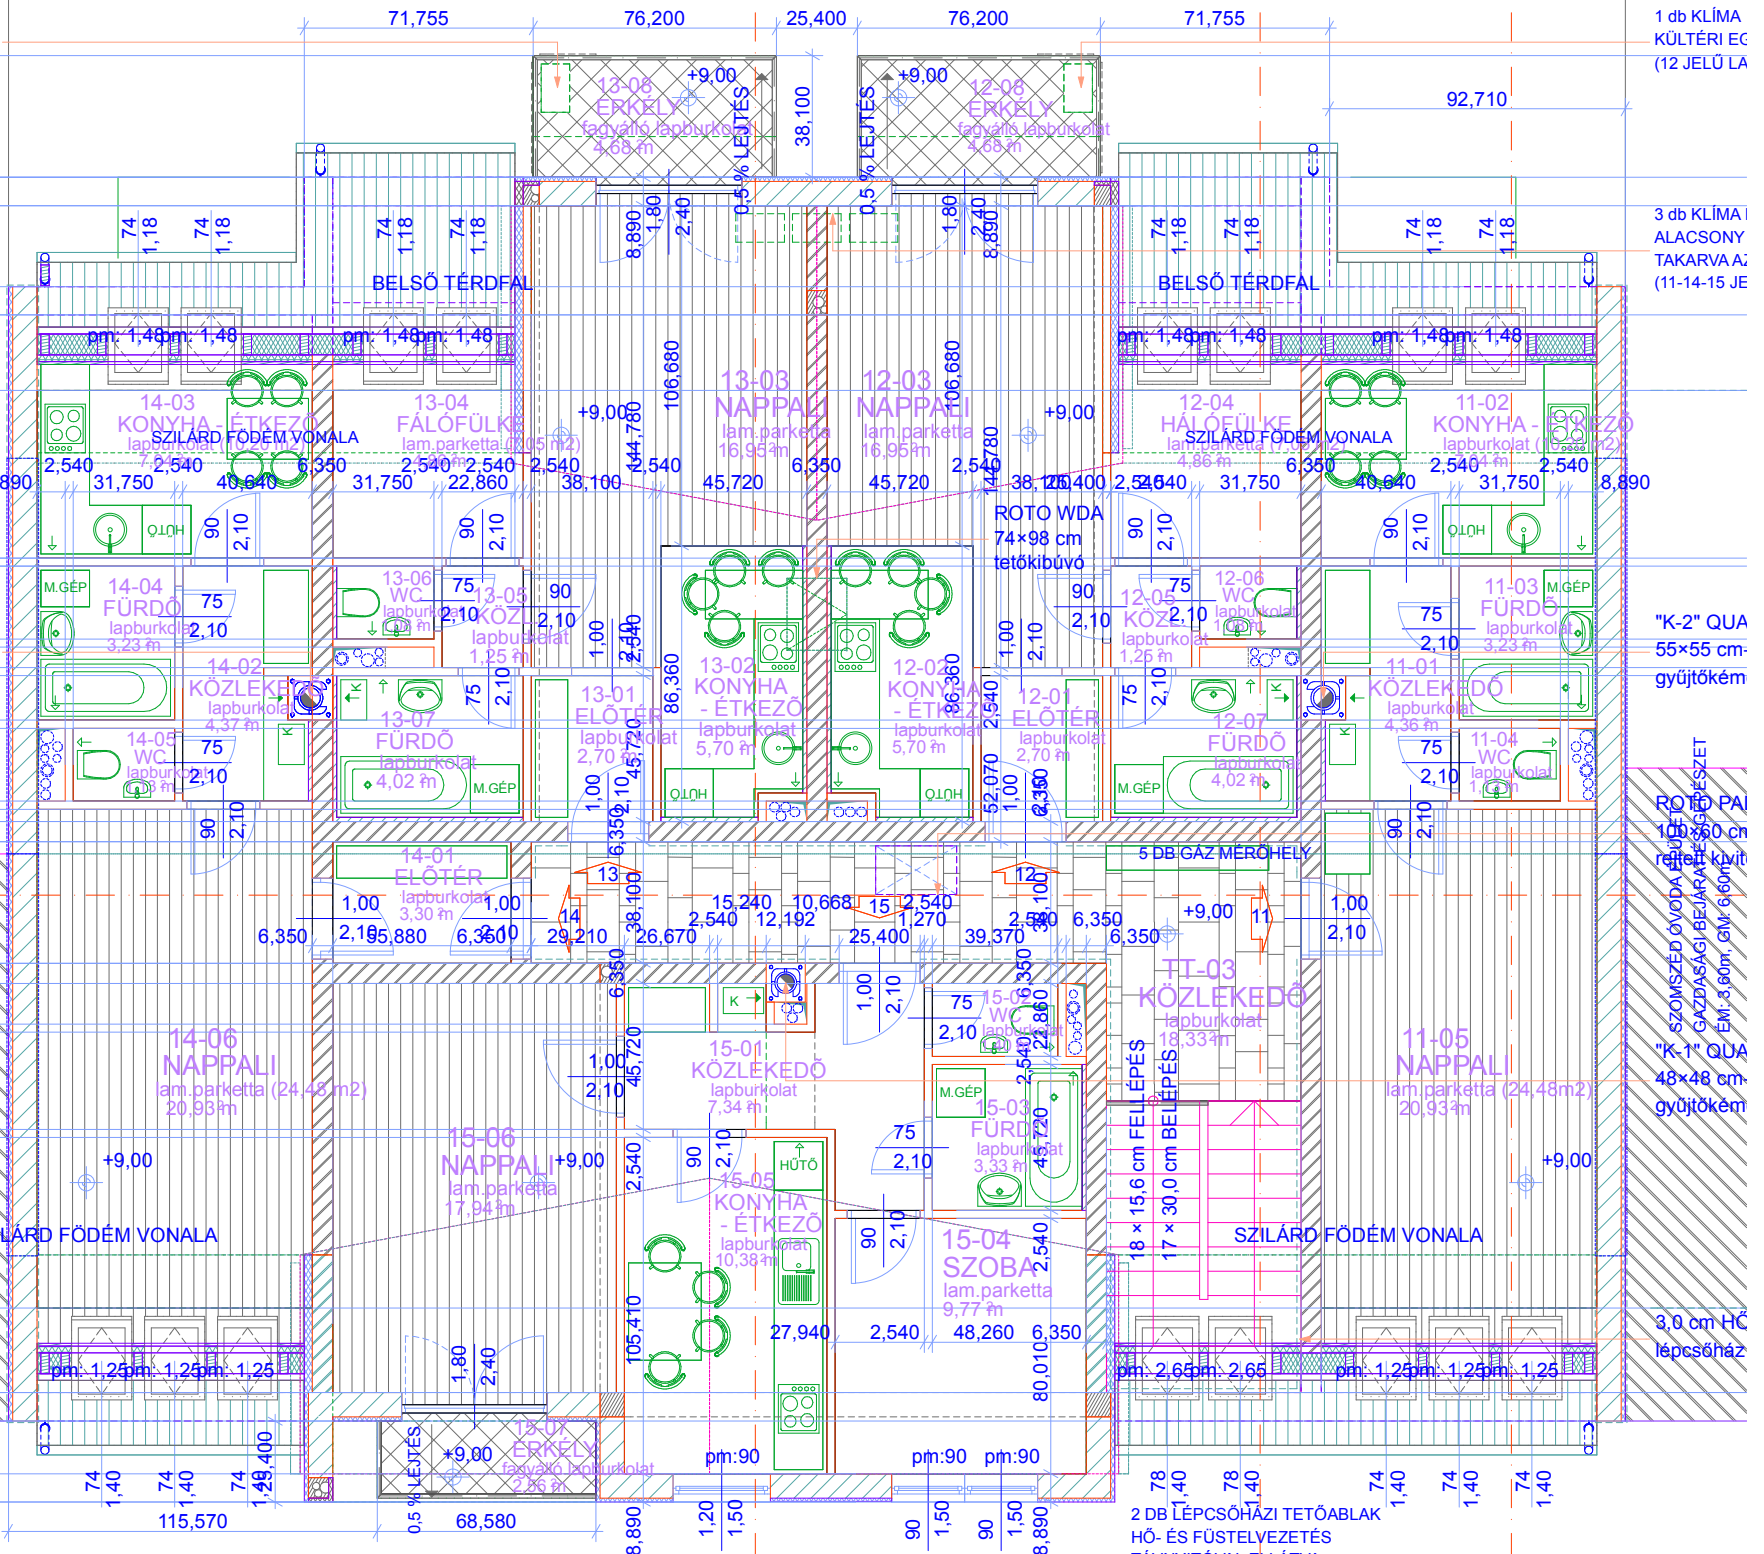

LÍMA
ÉRI EGYSÉG
LŰ LAKÁS)

1 db KLÍMA
KÜLTÉRI EGYSÉG
(12 JELŰ LA

3 db KLÍMA
ALACSONY
TAKARVA;
(11-14-15 JE

"K-2" QUA
55x55 cm-
gyűjtőkém

RO... PAI
10... 30 cm
GAZDASÁGI BEJÁRÁS
EM: 3,60m; GM: 6,60m

"K-1" QUA
48x48 cm-
gyűjtőkém

3,0 cm HC
lépcsőház

DRO Q-30
55 cm-es
ajtókemény

+1,90m FELETTI TERÜLET HATARA

SZOMSZÉD GÉP/ÁRMŰTÁROLO
EM: 3,00m; GM: 3,30m

26,542

115,570

2 DB LÉPCSŐHÁZI TETŐABLAK
HŐ- ÉS FÜSTELVEZETÉS
TÁVNYITÓVAL EL LÁTVA